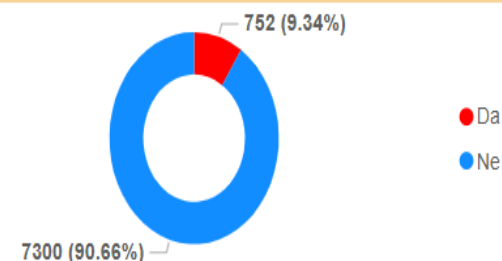

Ukupno nenastavnog osoblja u štrajku

Zupanija	Djelatnika	Štrajk	%štrajk	% prošli
GRAD ZAGREB	13221	3500	26.47 %	32.21 %
BJELOVARSKO-BILOGORSKA	2154	535	24.84 %	32.50 %
SISAČKO-MOSLAVAČKA	2594	597	23.01 %	24.44 %
ZAGREBAČKA	4296	907	21.11 %	25.35 %
KRAPINSKO-ZAGORSKA	2327	475	20.41 %	26.04 %
KARLOVAČKA	2100	293	13.95 %	20.71 %
Total	26492	6307	23.81 %	29.15 %

Zupanija	U nastavi	Štrajk	%štrajk	% prošli
GRAD ZAGREB	9278	3113	33.55 %	40.11 %
BJELOVARSKO-BILOGORSKA	1486	476	32.03 %	40.31 %
SISAČKO-MOSLAVAČKA	1722	504	29.27 %	31.48 %
ZAGREBAČKA	3106	794	25.56 %	30.39 %
KRAPINSKO-ZAGORSKA	1619	407	25.14 %	30.82 %
KARLOVAČKA	1438	261	18.15 %	26.22 %
Total	18463	5555	30.09 %	36.19 %

Zupanija	Nenastavno	Štrajk	%štrajk	% prošli
SISAČKO-MOSLAVAČKA	876	93	10.62 %	10.50 %
GRAD ZAGREB	3951	387	9.79 %	13.59 %
KRAPINSKO-ZAGORSKA	709	68	9.59 %	15.09 %
ZAGREBAČKA	1191	113	9.49 %	12.17 %
BJELOVARSKO-BILOGORSKA	670	59	8.81 %	15.07 %
KARLOVAČKA	668	32	4.79 %	8.68 %
Total	8052	752	9.34 %	12.92 %