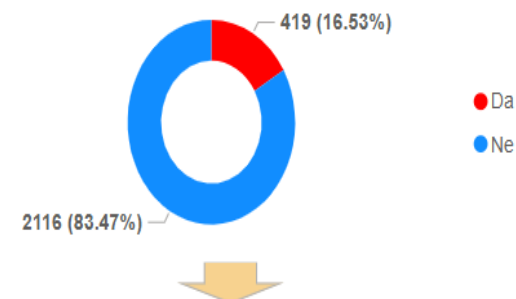

Ukupno nenastavnog osoblja u štrajku

Zupanija	Nenastavno	Štrajk	%štrajk	% prošli
ZAGREBAČKA	217	62	28.57 %	27.19 %
SISAČKO-MOSLAVAČKA	251	46	18.33 %	19.52 %
KRAPINSKO-ZAGORSKA	202	33	16.34 %	19.31 %
GRAD ZAGREB	1416	221	15.61 %	22.67 %
BJELOVARSKO-BILOGORSKA	223	34	15.25 %	26.01 %
KARLOVAČKA	228	23	10.09 %	18.86 %
Total	2535	419	16.53 %	22.45 %