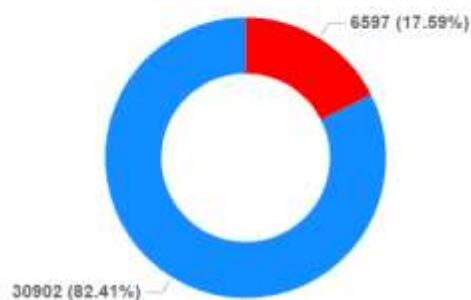

UKUPNO (osnovne i srednje škole, visoko obrazovanje i znanost)

REPUBLIKA HRVATSKA
Ministarstvo znanosti, obrazovanja i mladih

518 Sveukupno institucija	37499 Sveukupno djelatnika	6597 Djelatnika štrajk	17.59 % % štrajk	21.99 % % prošli štrajk	▼-20.00%	Krug, Županija

UKUPNO (škole, znanost i visoko)

Ukupno djelatnika u štrajku