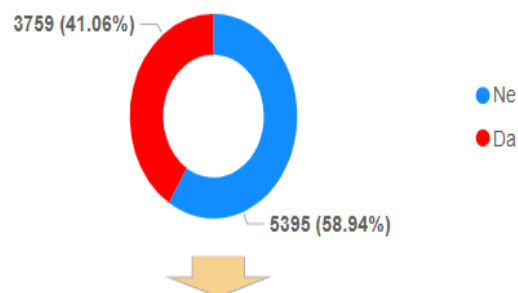

SREDNJE ŠKOLE

153

Broj škola

9154

Ukupno djelatnika

3759

Djelatnici štrajk

41.06 %

% štrajk

53.64 %

% prošli štrajk

▼ -23.44%

Krug, Zupanija

Osnovna škola

Srednja škola

5

Srednja škola

Ukupno djelatnika u štrajku

Zupanija	Djelatnika	Štrajk	%štrajk	% prošli
ZAGREBAČKA	975	452	46.36 %	56.00 %
SISAČKO-MOSLAVAČKA	814	362	44.47 %	50.37 %
BJELOVARSKO-BILOGORSKA	794	353	44.46 %	57.05 %
KRAPINSKO-ZAGORSKA	736	305	41.44 %	52.58 %
GRAD ZAGREB	5098	2044	40.09 %	53.69 %
KARLOVAČKA	782	243	31.07 %	48.21 %
Total	9154	3759	41.06 %	53.64 %