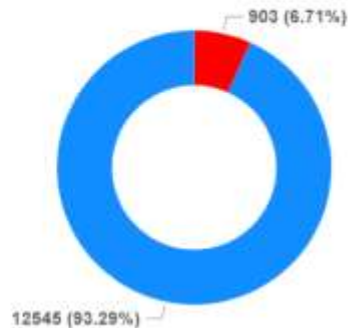

U štrajku je sudjelovalo **ukupno 6597 djelatnika (17,59%) osnovnih, srednjih škola, ustanova visokog obrazovanja te znanosti:**

- od toga, **2548** djelatnika ili **14,44%** štrajkalo je u osnovnim školama
- od toga, **3759** djelatnika ili **41,06%** štrajkalo je u srednjim školama
- od toga, **290** djelatnika ili **2,77%** štrajkalo je u visokom obrazovanju i znanosti.

UKUPNO (škole, znanost i visoko)

Ukupno djelatnika u štrajku

Prikaz uži

Prikaz širi

● % štrajk ● % prošli štrajk

Ukupno nastavnog štrajk

Ukupno nenastavnog štrajk

OSNOVNE I SREDNJE ŠKOLE