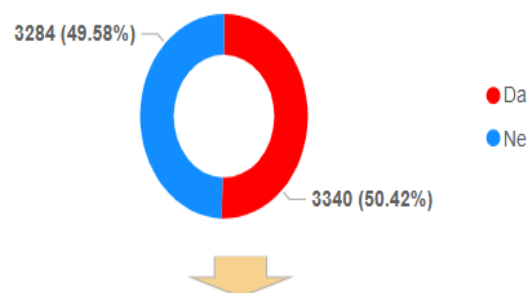

Ukupno nastavnog osoblja u štrajku

Zupanija	U nastavi	Štrajk	%štrajk	% prošli
SISAČKO-MOSLAVAČKA	564	316	56.03 %	64.01 %
BJELOVARSKO-BILOGORSKA	572	319	55.77 %	69.06 %
ZAGREBAČKA	758	390	51.45 %	64.25 %
KRAPINSKO-ZAGORSKA	534	272	50.94 %	65.17 %
GRAD ZAGREB	3684	1823	49.48 %	65.58 %
KARLOVAČKA	555	220	39.64 %	60.18 %
Total	6624	3340	50.42 %	65.53 %