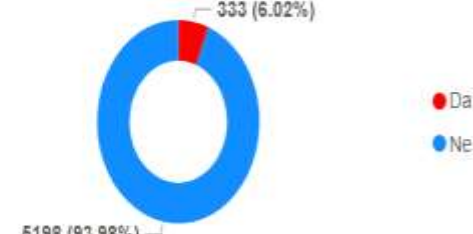

5

Osnovna škola

Ukupno djelatnika u štrajku

Ukupno nastavnog osoblja u štrajku

Ukupno nenastavnog osoblja u štrajku

Zupanija	Djelatnika	Štrajk	%štrajk	% prošli
GRAD ZAGREB	8198	1456	17.76 %	18.55 %
ZAGREBAČKA	3348	455	13.59 %	16.22 %
BJELOVARSKO-BILOGORSKA	1401	182	12.99 %	17.63 %
SISAČKO-MOSLAVAČKA	1822	235	12.90 %	12.29 %
KRAPINSKO-ZAGORSKA	1615	170	10.53 %	13.56 %
KARLOVAČKA	1373	50	3.64 %	4.22 %
Total	17641	2548	14.44 %	15.94 %