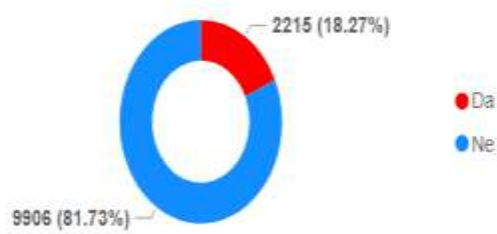

Ukupno nastavnog osoblja u štrajku