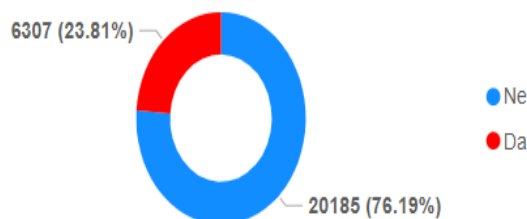

OSNOVNE I SREDNJE ŠKOLE

454

Broj škola

26492

Ukupno djelatnika

6307

Djelatnici štrajk

23.81 %

% štrajk

29.15 %

% prošli štrajk

▼ -18.32%

Krug, Zupanija

Osnovna škola

Srednja škola

5

Osnovna i srednja škola

Ukupno djelatnika u štrajku