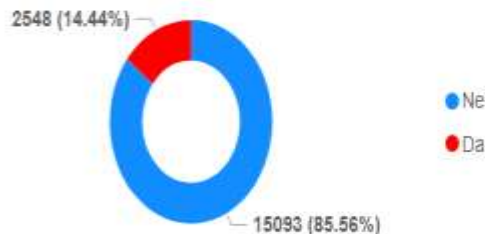

OSNOVNE ŠKOLE

REPUBLIKA HRVATSKA
Ministarstvo znanosti,
obrazovanja i mladih

301

Broj škola

17641

Ukupno djelatnika

2548

Djelatnici štrajk

14.44 %

% štrajk

15.94 %

% prošli štrajk

▼-9.39%

Krug, Zupanija

Osnovna škola

Srednja škola

5

Osnovna škola

Ukupno djelatnika u štrajku